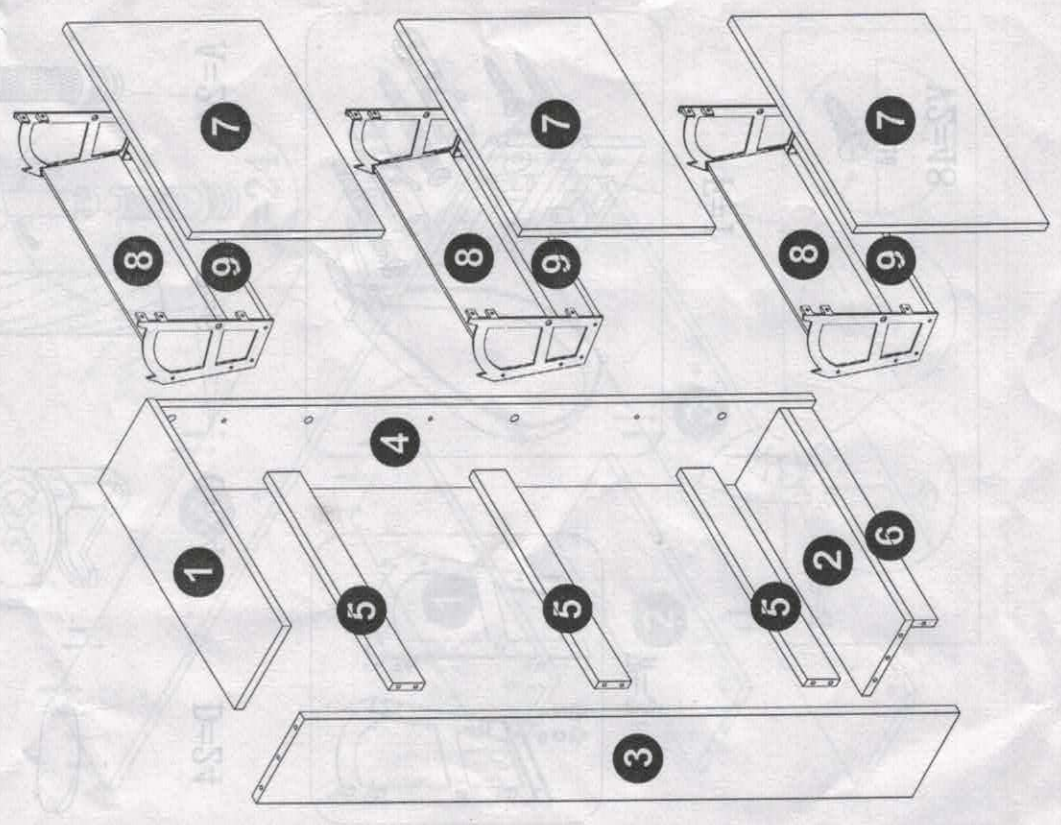

Assembly Instructions

10

Finish

Panel No	Panel Sizes	Quantity
1	490*180*16	1
2	456*163*16	1
3	1204*179*16	1
4	1204*179*16	1
5	456*60*16	3

Panel No	Panel Sizes	Quantity
6	456*44*16	1
7	452*350*16	3
8	442*139*12	3
9	442*70*12	3

Fittings

A=24

B=6

C=24

D=24

F=1

W=3

M4*16

V2=48

1

2

3

4

5

7

6